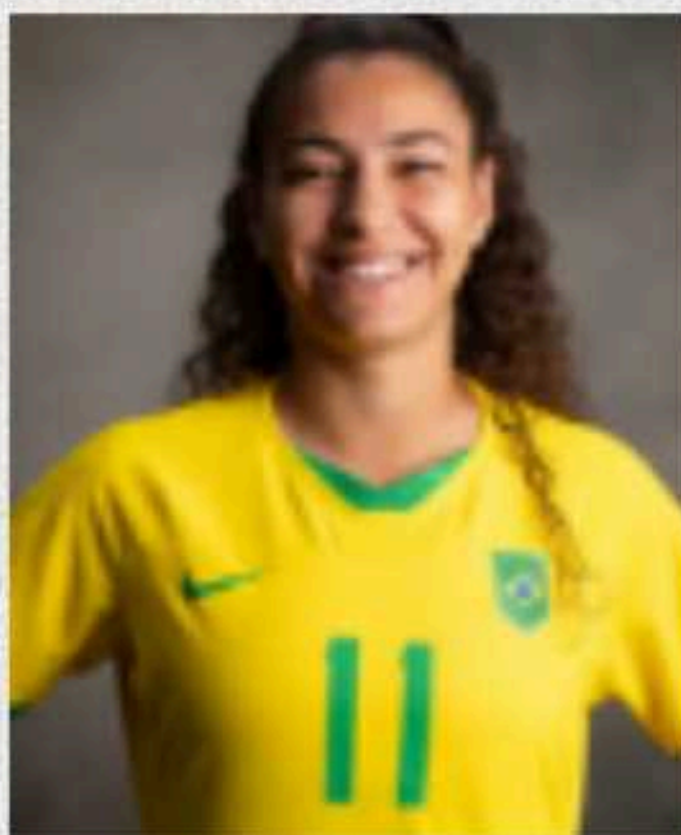

MENINAS DA COLINA

COPA RIO | ESTÁDIO NILTON SANTOS | 09H | 01 DE MARÇO

HOJE TEM VASCO

PIONEIRAS CRUZMALTINAS

Em 1923, surgiu o Sport Club Feminino Vasco da Gama, trazendo consigo partidas de futebol, tênis, basquete e corridas, além de encontros sociais. Esse marco representa uma das primeiras incursões femininas na formação de clubes esportivos e na prática do futebol no Brasil.

A iniciativa partiu de sócias do clube Vasco da Gama, movidas pelo desejo de experimentar o futebol. As pioneiras desse time foram Nícia Barbosa (goleira), Isolina (zagueira), Izabel de Jesus Teixeira (zagueira), Enriqueta (médio), Isabel Puerta (médio), Virginia Clement (médio), Luiza (atacante), Mary de Castro (atacante), Regina Adolphson (atacante), Maria José (atacante) e Djanira Faria (atacante).

JOGADORAS HISTÓRICAS

MARTA

PRETINHA

FANTA

SISSI

LEDA MARIA

**ANDRÉIA
SUNTAQUE**

MAICON

MEG

CENIRA

CRIAS DA ATUALIDADE

ANGELINA

**BRENA
CAROLINA**

**JULLY
SILVA**

**BYANCA
BRASIL**

ÚLTIMOS JOGOS